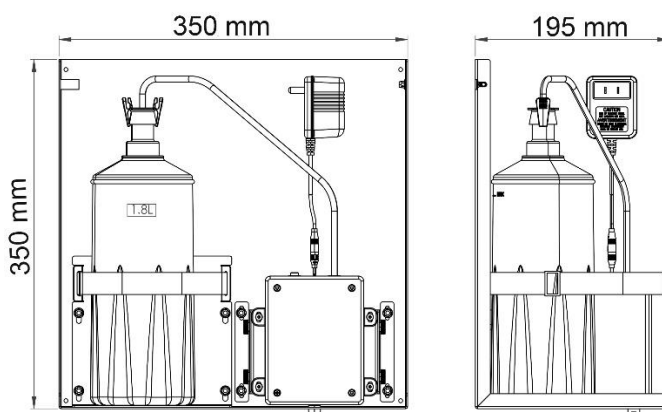

Especificaciones técnicas

Voltaje	220-240 V
Frecuencia	50/60 Hz
Capacidad de la botella	1.8L
Otras capacidades	Suministrado por el usuario
Longitud máxima de la manguera de entrada de jabón	1m
Adaptador de corriente	Sí
Batería	Opcional
Detector	IR
Rango de detección	Imán ajustable
Montaje	Montado en soporte
Ajuste	Posición hacia atrás y hacia adelante, inclinación ajustable mediante tornillos manuales

Dimensiones

Dimensiones: ± 4%

Grifo con sensor de funcionamiento DJ024BTM

- El dispensador de jabón se activa automáticamente cuando el usuario coloca sus manos en el rango del sensor y se detiene cuando el usuario retira sus manos.
- Funcionamiento por sensor infrarrojo que ayuda a optimizar el caudal del jabón, contribuyendo así al medioambiente a largo plazo.
- Detección efectiva del rango del sensor de 5-25 cm.

Higiénico

Configurable

Fácil de instalar

Mediclinics, S.A. se reserva el derecho de realizar cambios y/o modificaciones en los productos y sus especificaciones sin previo aviso. Revisión 10-24 Mediclinics S.A.